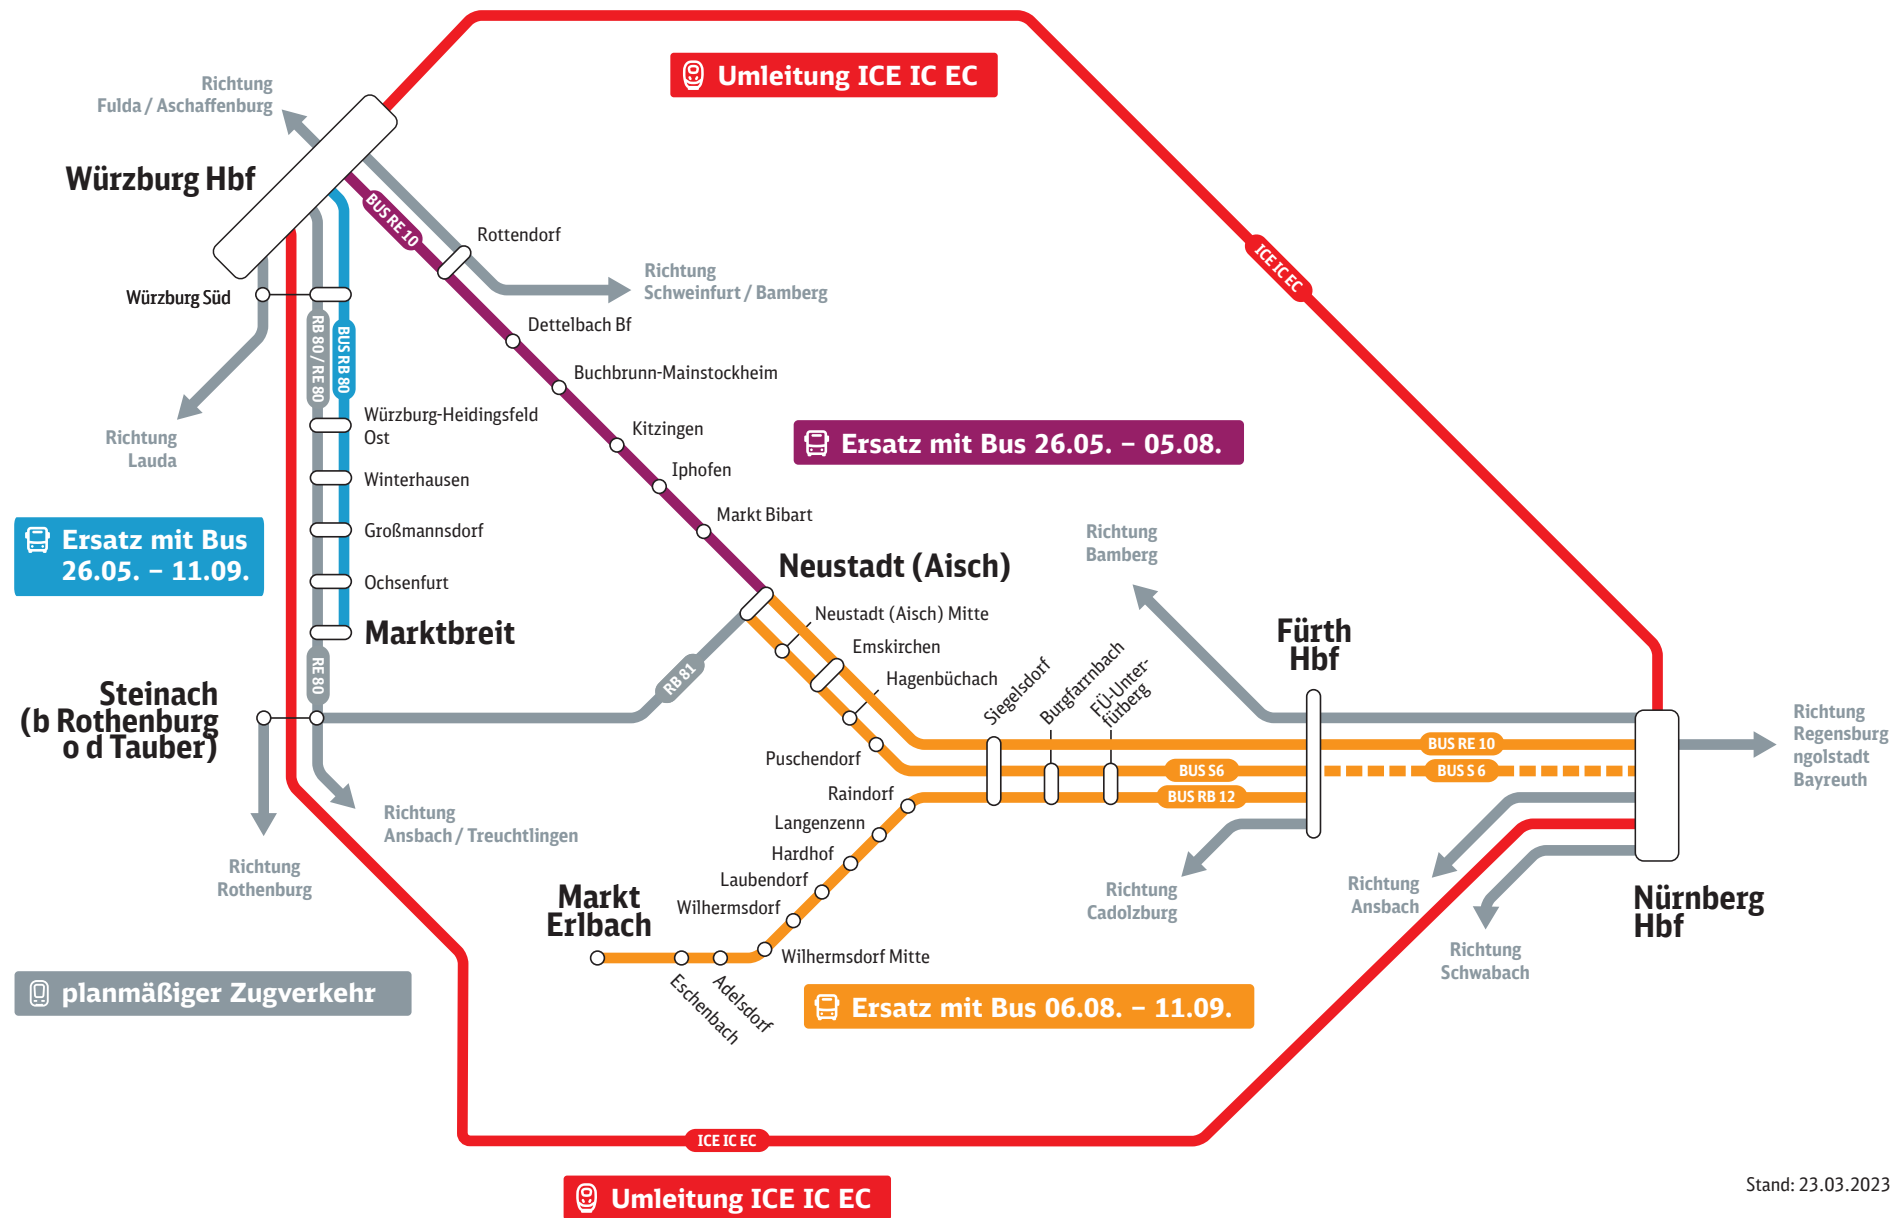

Liebe Fahrgäste,

ab dem 26. Mai 2023 (21 Uhr) sanieren wir unsere Strecke Würzburg–Nürnberg in zwei Bauabschnitten für Sie!

Dafür wird die Strecke für den Zugverkehr komplett gesperrt:

- **Erster Bauabschnitt zwischen Rottendorf und Neustadt an der Aisch** vom 26. Mai (21 Uhr) bis 6. August (4 Uhr) 2023 und
- **Zweiter Bauabschnitt zwischen Neustadt an der Aisch und Fürth** vom 6. August (4 Uhr) bis 12. September (4 Uhr) 2023

- Sperrung Rottendorf–Neustadt an der Aisch
- Ausfall RE10 Würzburg Hbf–Neustadt an der Aisch

Für die ausfallenden Züge wird ein umfangreicher Ersatzverkehr mit Bussen mit neuen Komfortmerkmalen und Qualitätsstandards angeboten.

**Grüne Busse:** Expressbus / Schnellbus

**Rote Busse:** Bedient alle Halte

**Pinker Bus:** Ersatzbus für die S-Bahn

**Grüner Bus mit **: Fahrradbeförderung mit Anhänger

**Alle wichtigen Informationen rund um den Ersatzverkehr auf einen Blick:**  
**[www.bahn./ersatzverkehr](http://www.bahn./ersatzverkehr)** oder **QR-Code** scannen!

Ihre DB Regio Bayern